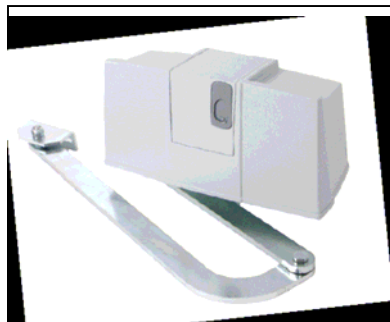

Bovengrondse automatisatie voor vleugelhekken

Kit knikarm motoren Kama Blitz

Samenstelling kit:

2 x elektromechanische motoren (220V/400 W)
 geschikt voor vleugels tot 2m50
 openingshoek 110°
 eindeloopschakelaars
 gemakkelijke noodontgrendeling

2 x knikarm (standaard)
 2 x bevestigingsstukken met toebehoren (standaard)
 1 x sturingskast met voetgangersopening ed.
 2 x zender (2 of 4 kanaals)

	Omschrijving	geleverd en geplaatst excl btw
Kit I/bo Kama 040	Kit voor dubbel vleugelhek (met twee motoren) Elektromechanische motor links/rechts (220V / 400W) voor een vleugel tot 2m50 – openingshoek van 110° – uitgerust met kit eindeloopschakelaars (geen poortanslag nodig)	1865.00
Kit II/bo Kama 110	Kit zijdelingse (125mm) montage voor dubbel vleugelhek Zelfde kit als Kama 040 maar met 2 x gepoederlakte zijdelingse bakken uitgerust met kit eindeloopschakelaars (poortanslag nodig)	2195.00
Kit III/bo Kama 040	Kit voor enkel vleugelhek (met één motor) Elektromechanische motor links/rechts (220V / 400W) voor een vleugel tot 2m50 – openingshoek van 115° – uitgerust met kit eindeloopschakelaars (geen poortanslag nodig)	1175.00
Kit IV/bo Kama 110	Kit zijdelingse (125mm) montage voor dubbel vleugelhek Zelfde kit als Kama 040 maar met 2 x gepoederlakte zijdelingse bakken uitgerust met kit eindeloopschakelaars (poortanslag nodig)	1280.00

--	--	--

Toebehoren

	Omschrijving	
	Digitale sturingskast voor twee motor met krachtregeling – 220 V tot 1000W vermogen – geïntegreerde ontvanger – aansluiting voor eindloopschakelaars/ fotocellen ed. 295/230/100mm	
	Set fotocellen (opbouw) 12 of 24 V Gemakkelijk regelbaar geleverd en geplaatst	90.00
	Ontvanger 1 kanaal 12 / 24 V	
	Zender 4 kanaals	

Toegangscontrole

	Omschrijving	geleverd en geplaatst excl btw
 RTSA 4000	Contactloze proximity reader (weersbestendig IP65) Eenvoudige programmatie via masterkaart Zowel kaarten als tags kunnen gebruikt worden Ingebouwd relais Mogelijkheid tot het aansluiten van afzonderlijke controller	
	Tag / kaart	