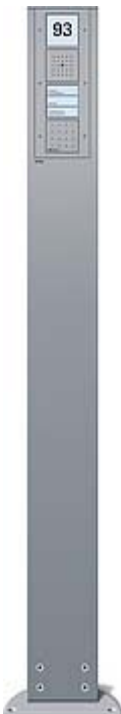

GIRA germany

VIDEO/PARLOFONIE, INBOUW, ALU KLEUR+binnenpost handenvrij

buitenposten :

mogelijkheid I a / gira met klein scherm

€ 2777.00

mogelijkheid I b / gira met groot scherm

€ 3277.00

- kleurencamera deurstation compleet in RVSpLaat gemonteerd
- geen codeklavier mogelijk
- bediening voor 1 poort
- alle leidingen liggen klaar
- 2 draads

mogelijkheid II a / gira met klein scherm

€ 3377.00

mogelijkheid II a / gira met groot

€ 3877.00

- kleurencamera voor deurstation
- codeklavier inbegrepen (op met foto vingerscan)
- bediening voor 1 poort
- deurstation inbouw, micro/LS + beldrukknop
- afdekplaat ALU of INOX SKS-KINKEL
- 2 draads

binnenposten :

mogelijkheid a / gira :

klein scherm inbouw (±4 op 3cm)

- 1 x huisstation hands free
- 1 x kleurendisplay ALU
- 1 x afdekplaat 3V PVC E2 wit
of
- 1x afdekplaat 3V massief materiaal

mogelijkheid b / gira :

groot scherm inbouw (±11 op 8.5cm)

- 1 x video terminal hands free
- 1 x montageplaat + inbouwdoos
- 1 x voeding

- tel interface € 378,00
- vingervrindmodule € 665,00
- extra schakelcontact (voor 2^{de} poort) € 115.00
- videoverdeler + 2^{de} klein scherm € 1077.00
- videoverdeler + 2^{de} groot scherm € 1577.00